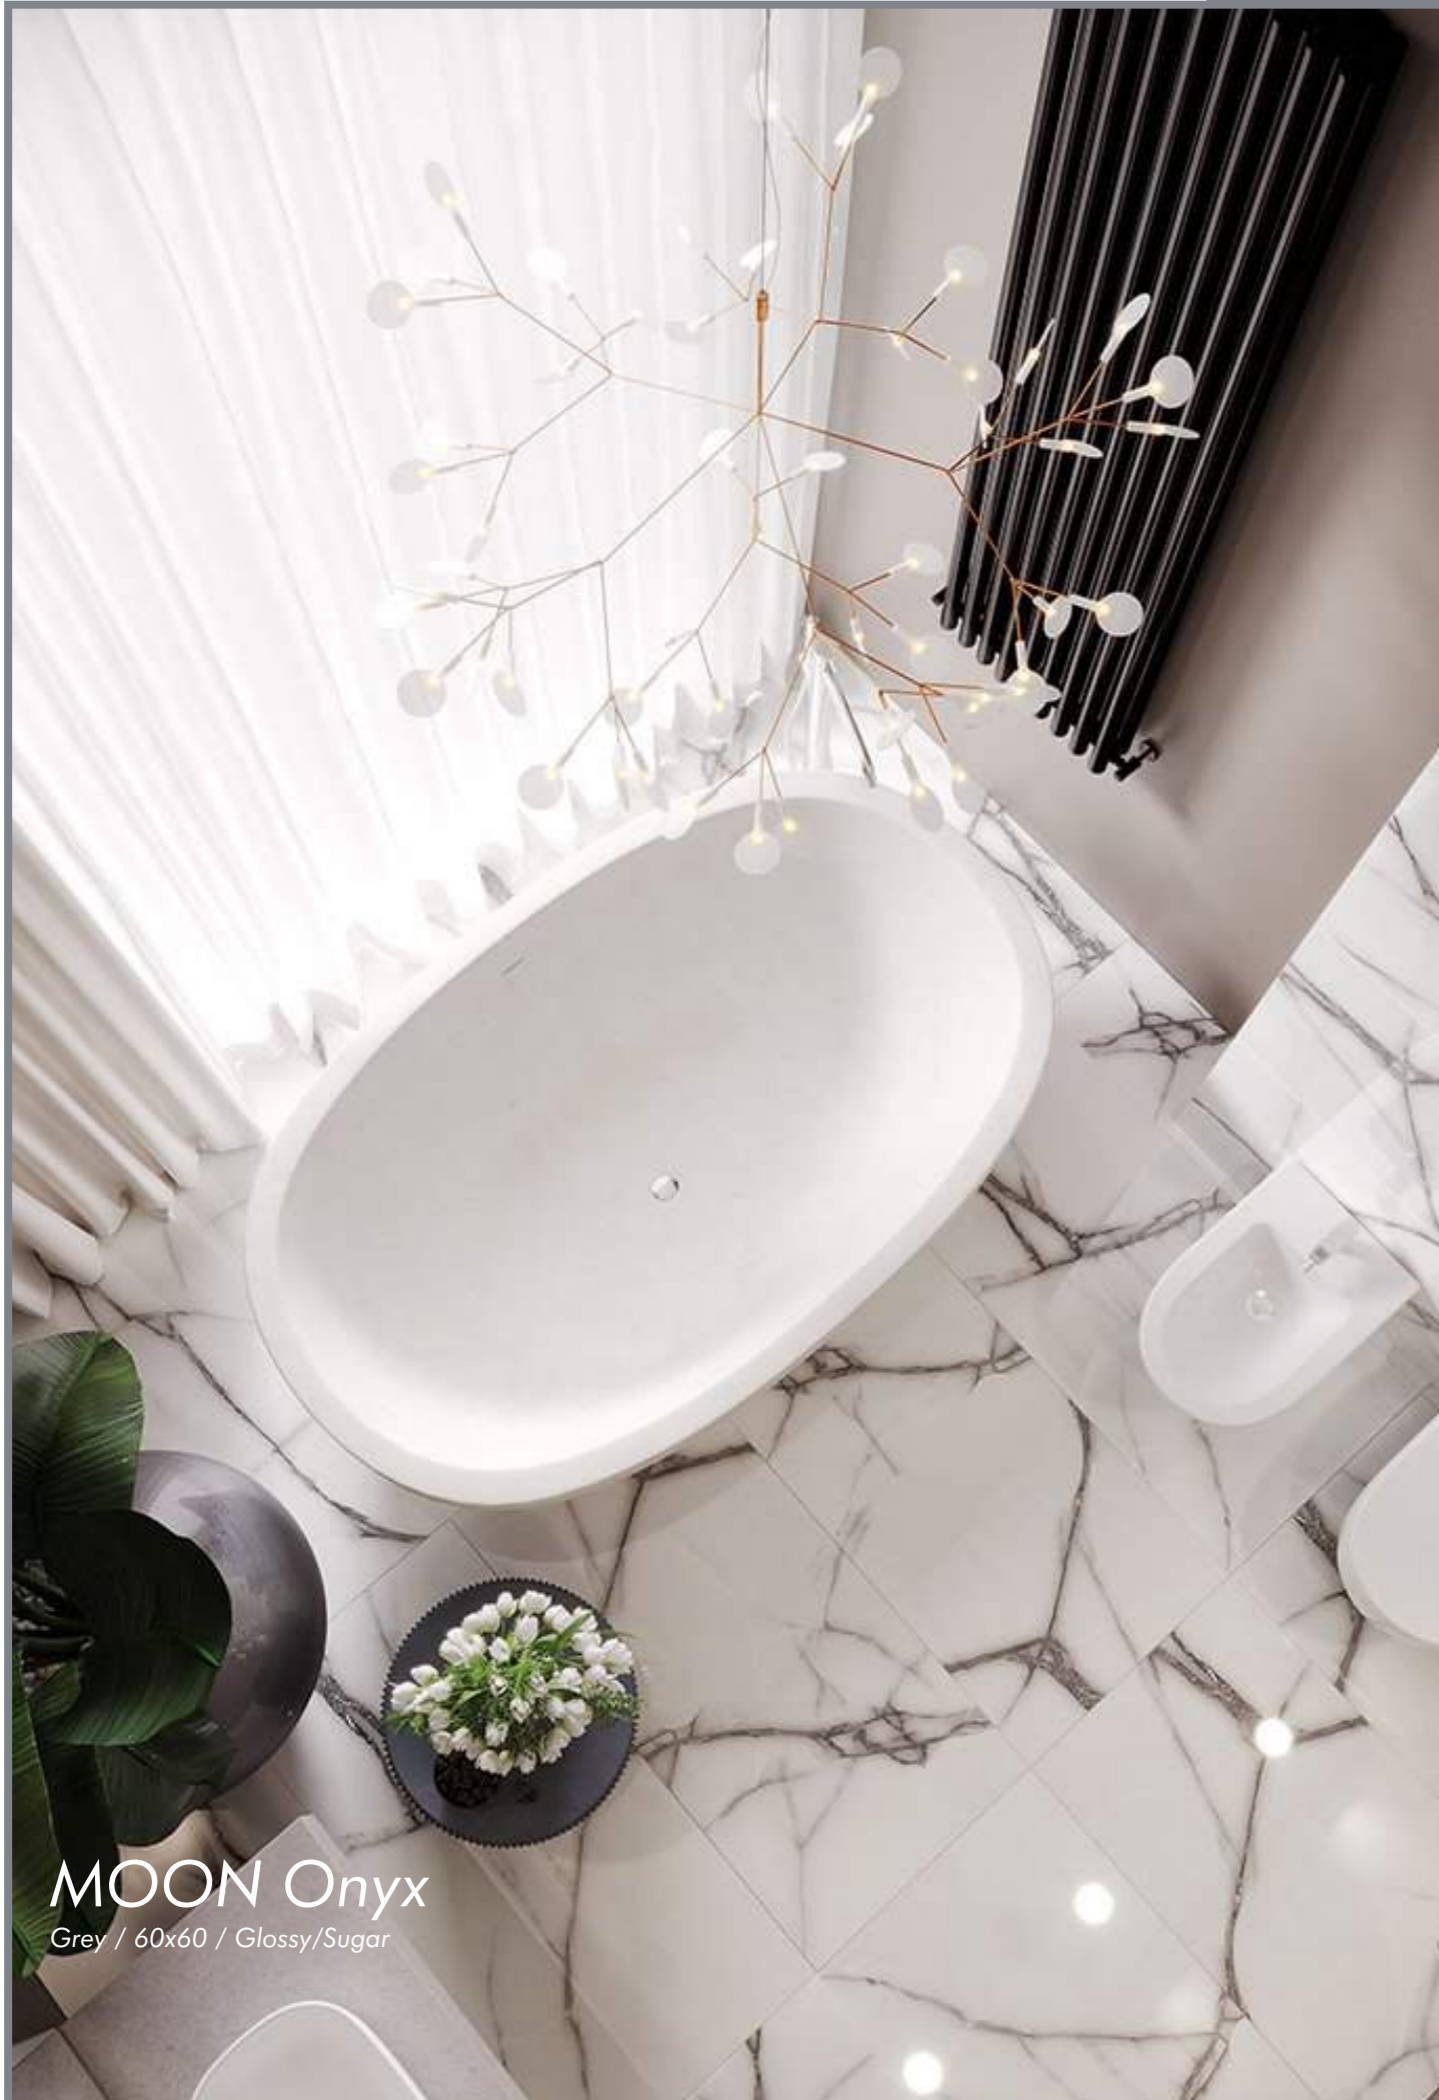

MOON Onyx

Grey / 60x60 / Glossy/Sugar

MOON Onyx
Grey / 60x60 / Glossy/Sugar